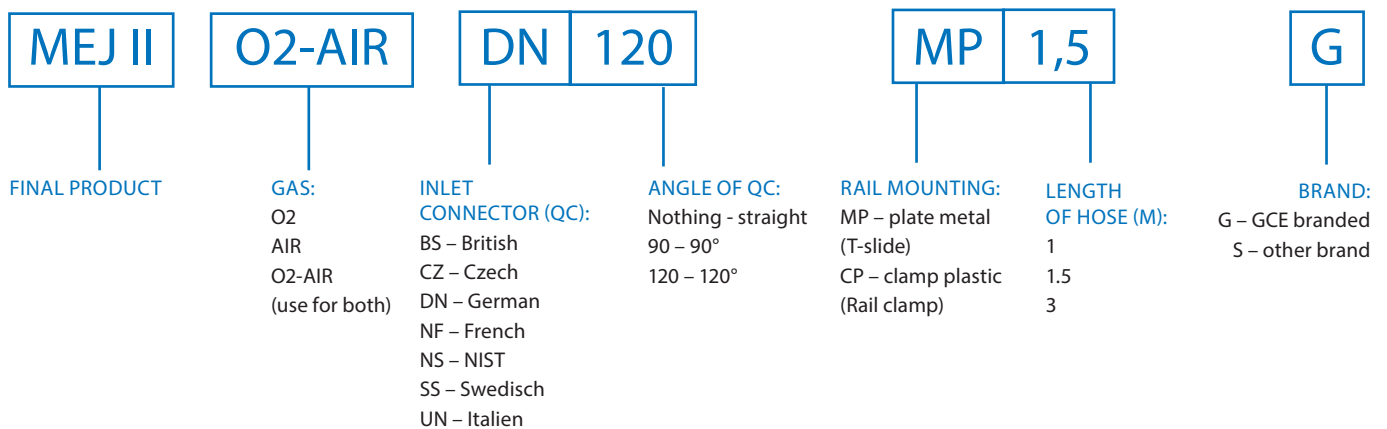

NF versions (French standard)

Art. Nr.	Description	Driving Gas	Version	Inlet	Hose (length/colour)
0735417	MEJ II O2 NF G	O2	Probe	NF	-
0735418	MEJ II O2 NF90 MP1,5 G	O2	T-slide	NF - 90°	1,5 m - White
0735419	MEJ II O2 NF90 CP1,5 G	O2	Rail Clamp	NF - 90°	1,5 m - White
0735420	MEJ II AIR NF G	Air	Probe	NF	-
0735421	MEJ II AIR NF90 MP1,5 G	Air	T-slide	NF - 90°	1,5 m - Black/White
0735422	MEJ II AIR NF90 MP1,5 G	Air	Rail Clamp	NF - 90°	1,5 m - Black/White

UN versions (Italian standard)

Art. Nr.	Description	Driving Gas	Version	Inlet	Hose (length/colour)
0735423	MEJ II O2 UN G	O2	Probe	UN	-
0735424	MEJ II O2 UN90 MP1,5 G	O2	T-slide	UN - 90°	1,5 m - White
0735425	MEJ II O2 UN90 CP1,5 G	O2	Rail Clamp	UN - 90°	1,5 m - White
0735426	MEJ II AIR UN G	Air	Probe	UN	-
0735427	MEJ II AIR UN90 MP1,5 G	Air	T-slide	UN - 90°	1,5 m - Black/White
0735428	MEJ II AIR UN90 CP1,5 G	Air	Rail Clamp	UN - 90°	1,5 m - Black/White

CZ versions (Czech standard)

Art. Nr.	Description	Driving Gas	Version	Inlet	Hose (length/colour)
0735435	MEJ II O2/AIR CZ MP1,5 G	O2/Air	T-slide	CZ	3 m/white

NIST versions

Art. Nr.	Description	Driving Gas	Version	Inlet	Hose (length/colour)
0735434	MEJ II O2 NS MP G	O2	T-slide	NIST	-
0735437	MEJ II O2 NS CP G	O2	Rail Clamp	NIST	-
0735438	MEJ II AIR NS MP G	Air	T-slide	NIST	-
0735439	MEJ II AIR NS CP G	Air	Rail Clamp	NIST	-

ORDER CODE

GCE Group
www.gcegroup.com

Gas Control Equipment