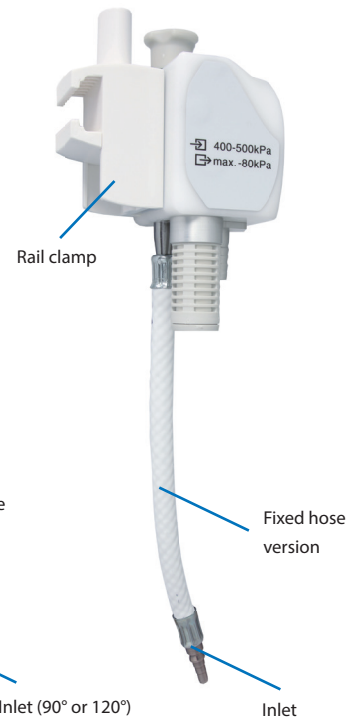

# MEDIEJECT II LIST OF VARIANTS

VERSION - PROBE

VERSION - NIST

VERSION - T-SLIDE

VERSION - RAIL CLAMP

0735400

## SS versions (Swedish standard)

| Art. Nr. | Description            | Driving Gas | Version | Inlet    | Hose (length/colour) |
|----------|------------------------|-------------|---------|----------|----------------------|
| 0735400  | MEJ II O2-AIR SS G     | O2/Air      | Probe   | SS       | -                    |
| 0735401  | MEJ II O2 SS90 MP1,5 G | O2          | T-slide | SS - 90° | 1 m/White            |

## BS versions (British standard)

| Art. Nr. | Description             | Driving Gas | Version    | Inlet    | Hose (length/colour) |
|----------|-------------------------|-------------|------------|----------|----------------------|
| 0735413  | MEJ II O2 BS G          | O2          | Probe      | BS       | -                    |
| 0735429  | MEJ II O2 BS90 MP1,5 G  | O2          | T-slide    | BS - 90° | 1,5 m - White        |
| 0735430  | MEJ II O2 BS90 CP1,5 G  | O2          | Rail Clamp | BS - 90° | 1,5 m - White        |
| 0735431  | MEJ II AIR BS G         | Air         | Probe      | BS       | -                    |
| 0735432  | MEJ II AIR BS90 MP1,5 G | Air         | T-slide    | BS - 90° | 1,5 m - Black/White  |
| 0735433  | MEJ II AIR BS90 CP1,5 G | Air         | Rail Clamp | BS - 90° | 1,5 m - Black/White  |