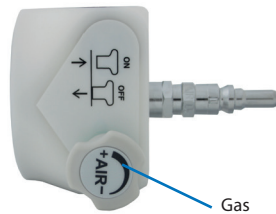

# MEDIEJECT II LIST OF VARIANTS

VERSION - PROBE

VERSION - NIST

VERSION - T-SLIDE

VERSION - RAIL CLAMP

0735400

## SS versions (Swedish standard)

| Art. Nr. | Description            | Driving Gas | Version | Inlet    | Hose (length/colour) |
|----------|------------------------|-------------|---------|----------|----------------------|
| 0735400  | MEJ II O2-AIR SS G     | O2/Air      | Probe   | SS       | -                    |
| 0735401  | MEJ II O2 SS90 MP1,5 G | O2          | T-slide | SS - 90° | 1 m/White            |

## BS versions (British standard)

| Art. Nr. | Description             | Driving Gas | Version    | Inlet    | Hose (length/colour) |
|----------|-------------------------|-------------|------------|----------|----------------------|
| 0735413  | MEJ II O2 BS G          | O2          | Probe      | BS       | -                    |
| 0735429  | MEJ II O2 BS90 MP1,5 G  | O2          | T-slide    | BS - 90° | 1,5 m - White        |
| 0735430  | MEJ II O2 BS90 CP1,5 G  | O2          | Rail Clamp | BS - 90° | 1,5 m - White        |
| 0735431  | MEJ II AIR BS G         | Air         | Probe      | BS       | -                    |
| 0735432  | MEJ II AIR BS90 MP1,5 G | Air         | T-slide    | BS - 90° | 1,5 m - Black/White  |
| 0735433  | MEJ II AIR BS90 CP1,5 G | Air         | Rail Clamp | BS - 90° | 1,5 m - Black/White  |